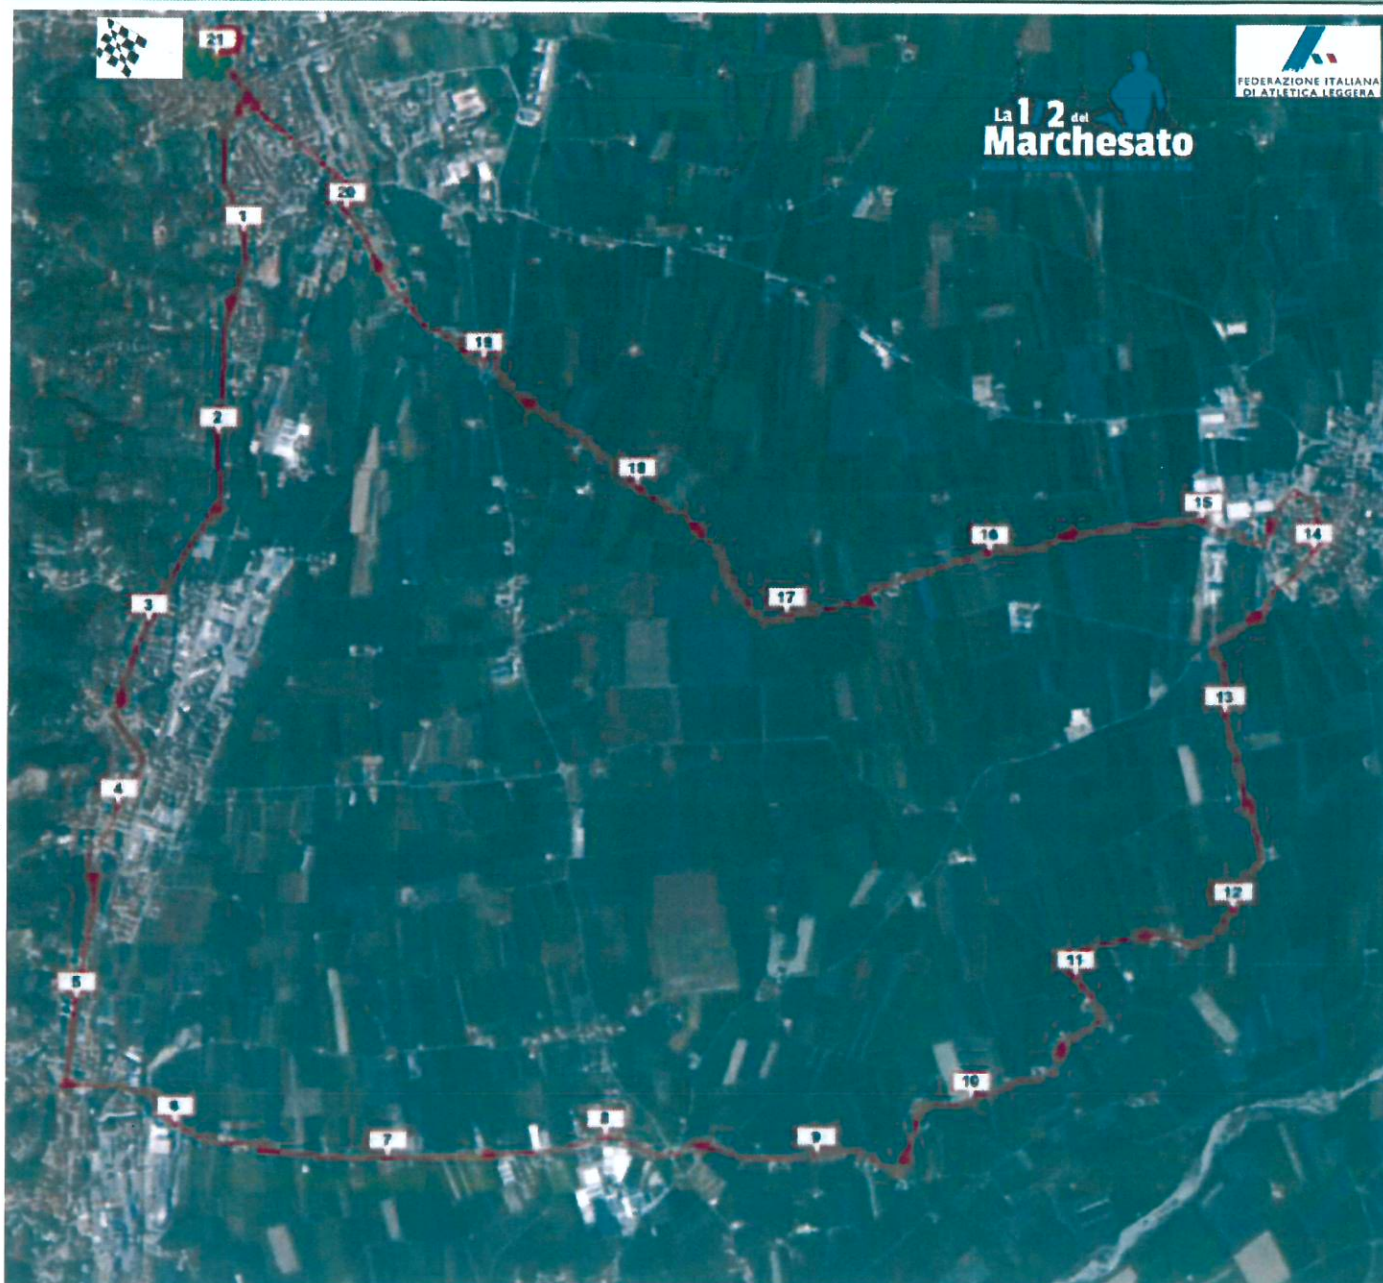

PLANIMETRIA GENERALE DEL PERCORSO DI GARA (GOOGLE EARTH)

Diego Comunanza
Via Entracque 6 - 10141 - Torino
Tel. 333 4977665
e-mail diegoanna@ymail.com