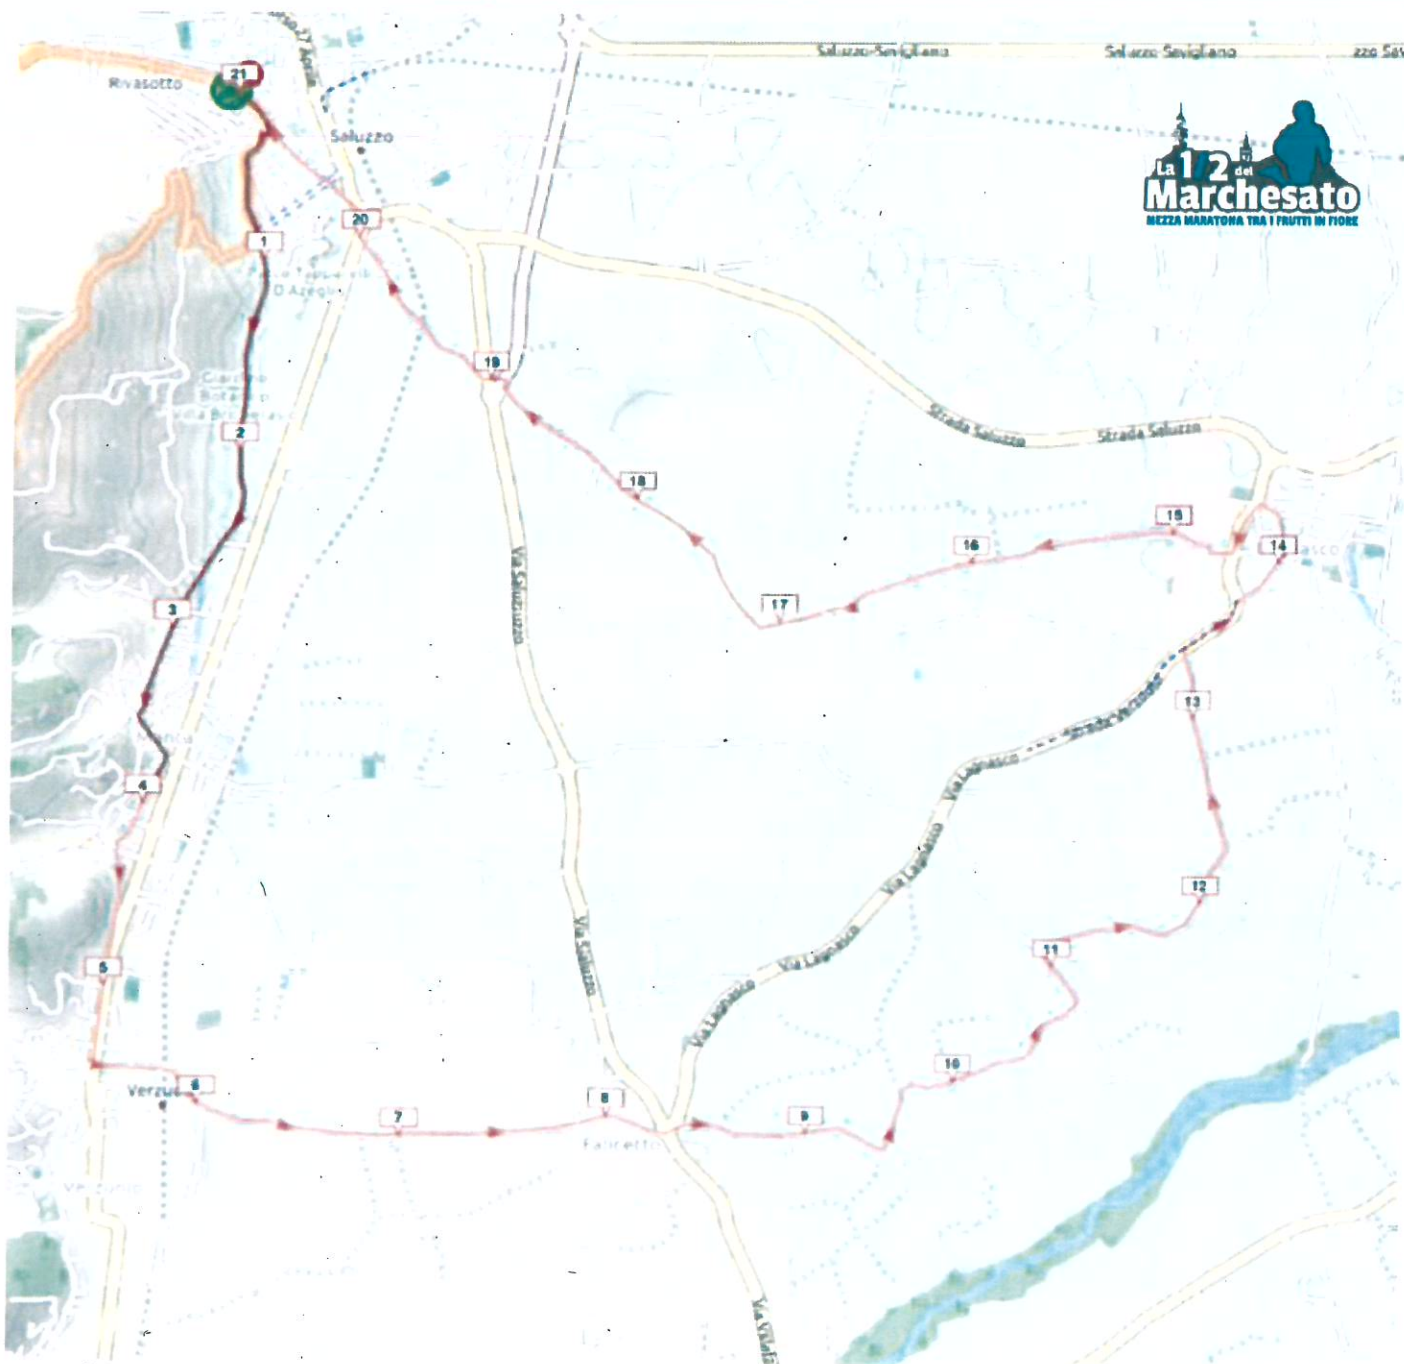

FEDERAZIONE ITALIANA
DI ATLETICA LEGGERA

PLANIMETRIA GENERALE DEL PERCORSO DI GARA

Diego Comunanza
Via Entracque 6 - 10141 - Torino
Tel. 333 4977665
e-mail diegoanna@ymail.com